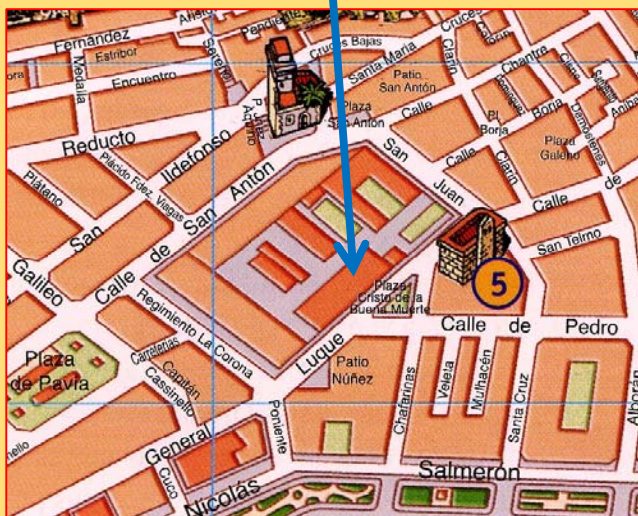

PLANO SITUACIÓN RML.